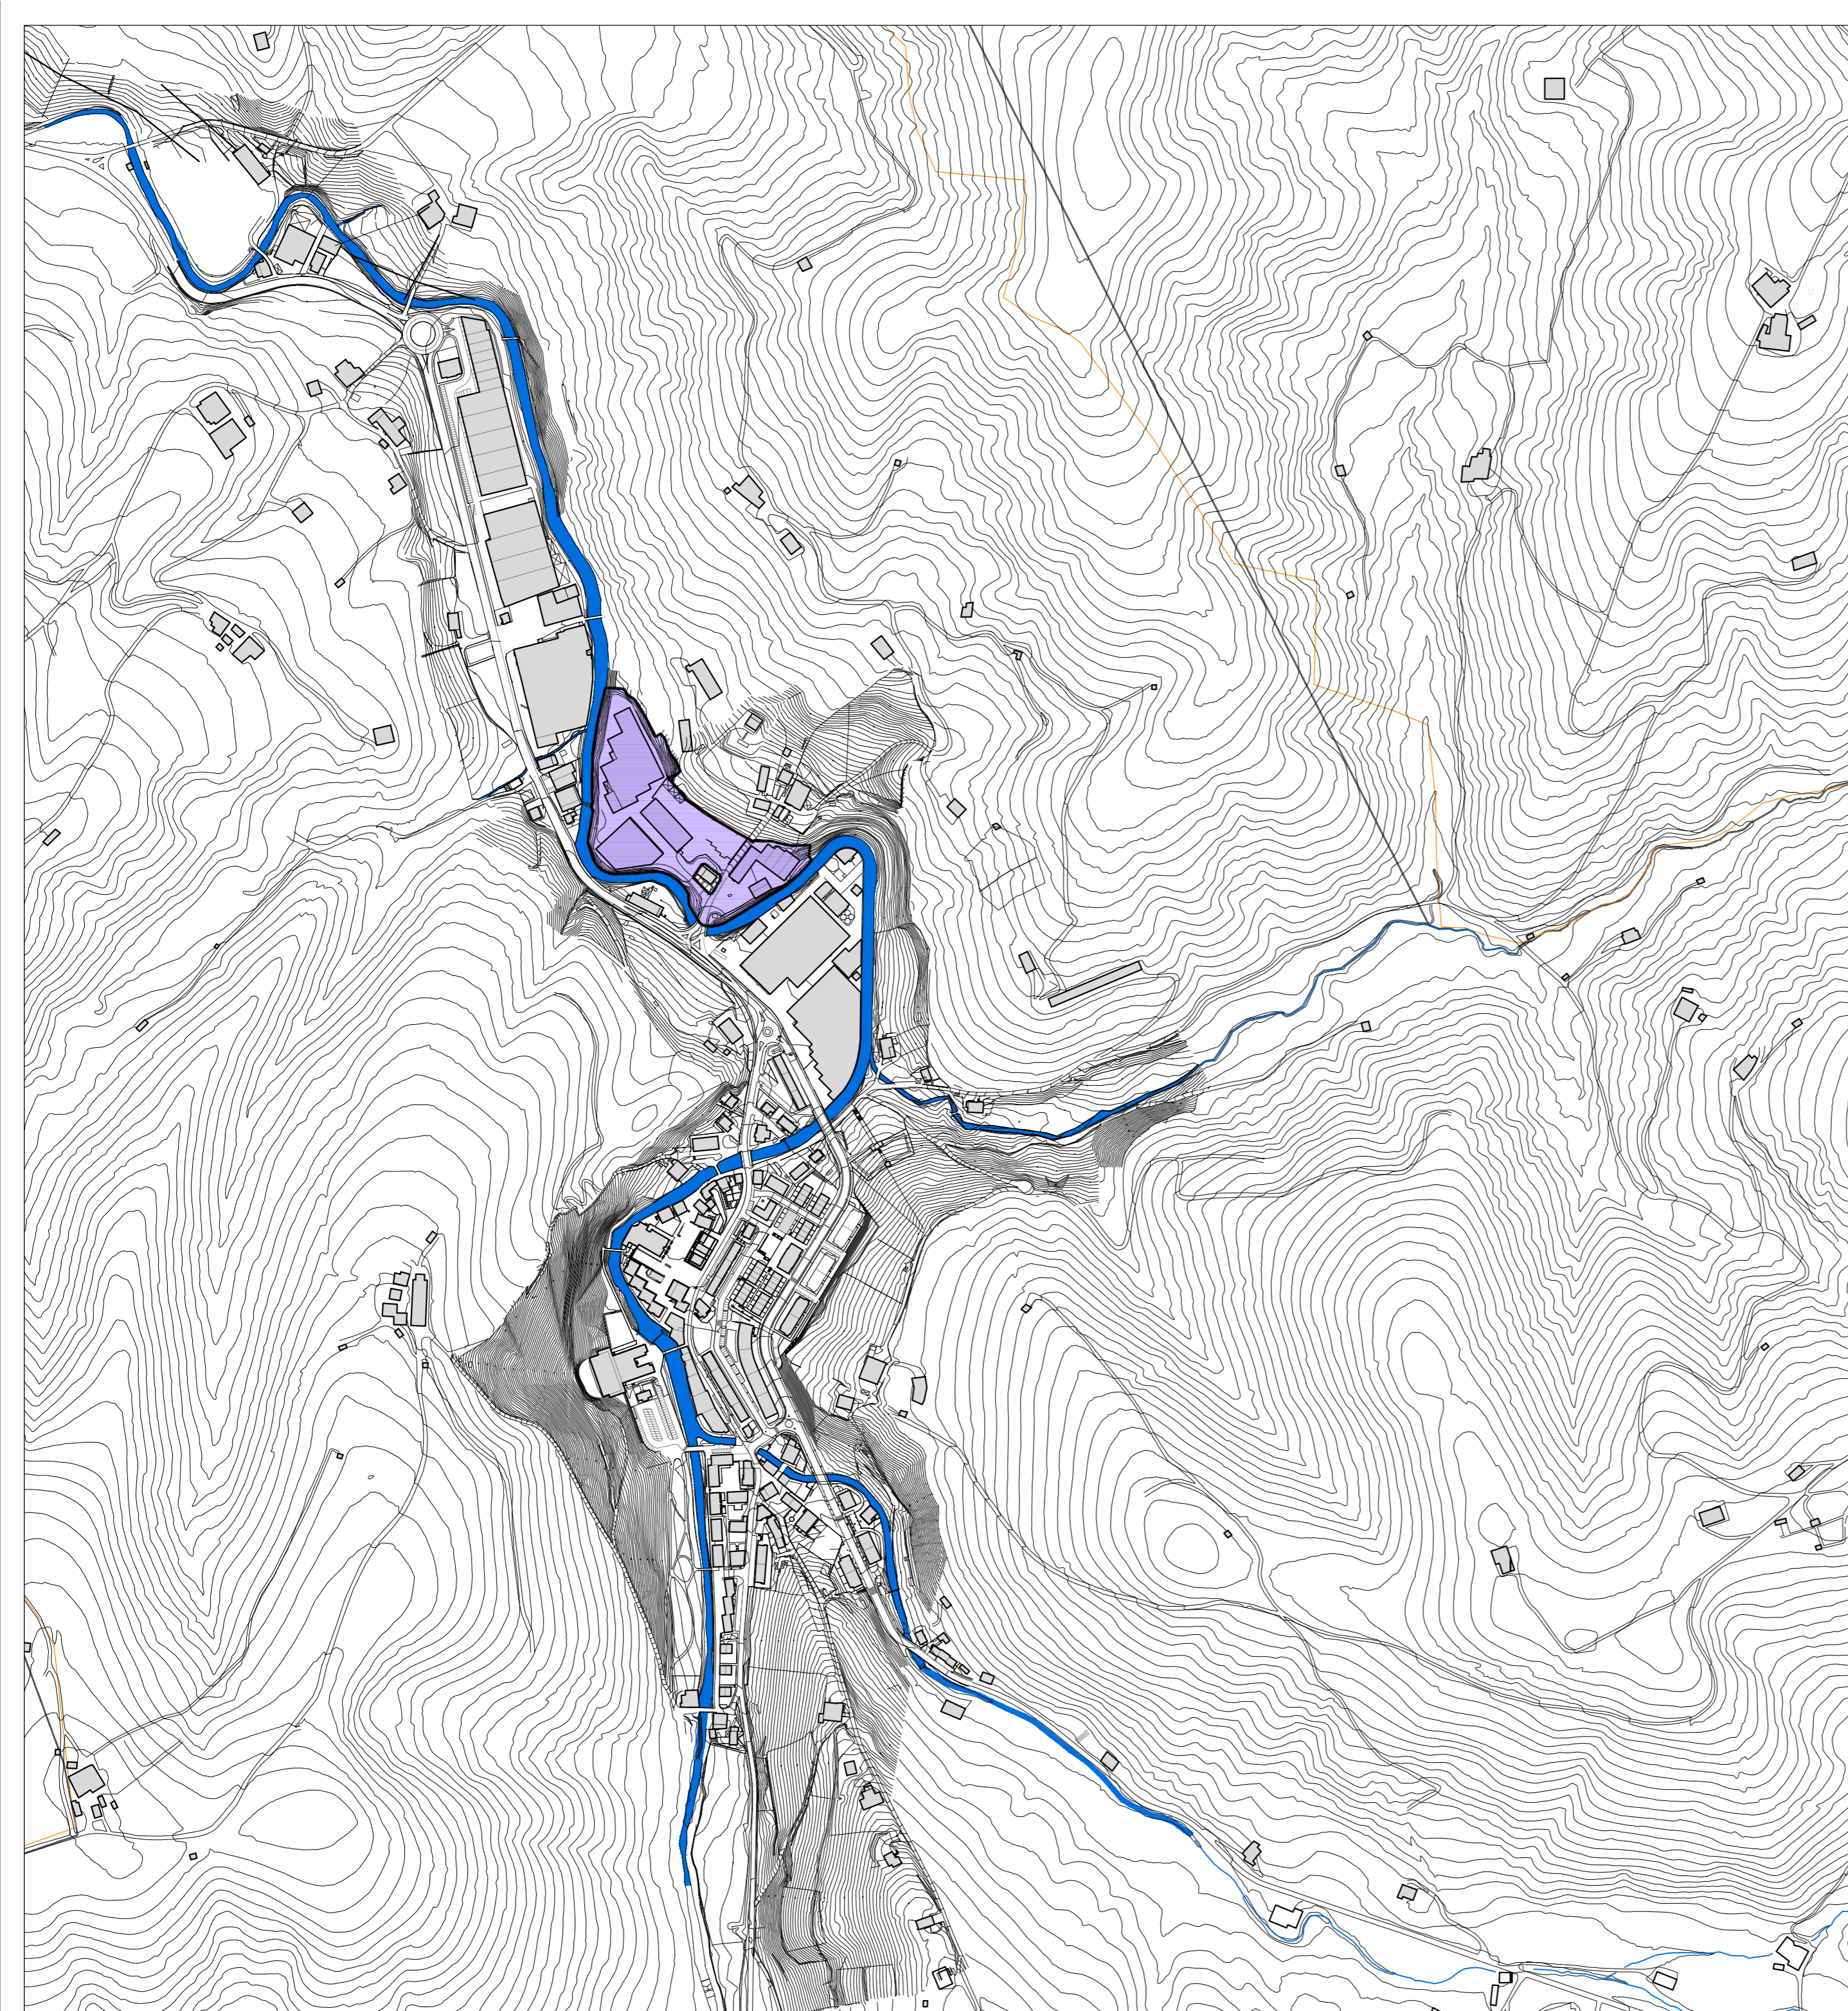

EREMUA
zona

 "URTESABEL AZPI" 2 SEKTorea
SECTOR 2 "URTESABEL AZPI"

ZALDIBIAKO "URTESABEL AZPI" SEKTORE 2ko PLAN PARTZIALA
PLAN PARCIAL DEL SECTOR 2. "URTESABEL AZPI" de ZALDIBIA

INFORMAZIO PLANOAK
PLANOS DE INFORMACIÓN

HASIERAKO ONESPENA
APROBACIÓN INICIAL
2023 azaroa

IN. 01
e:1/ 5000

KOKAPENA
SITUACION